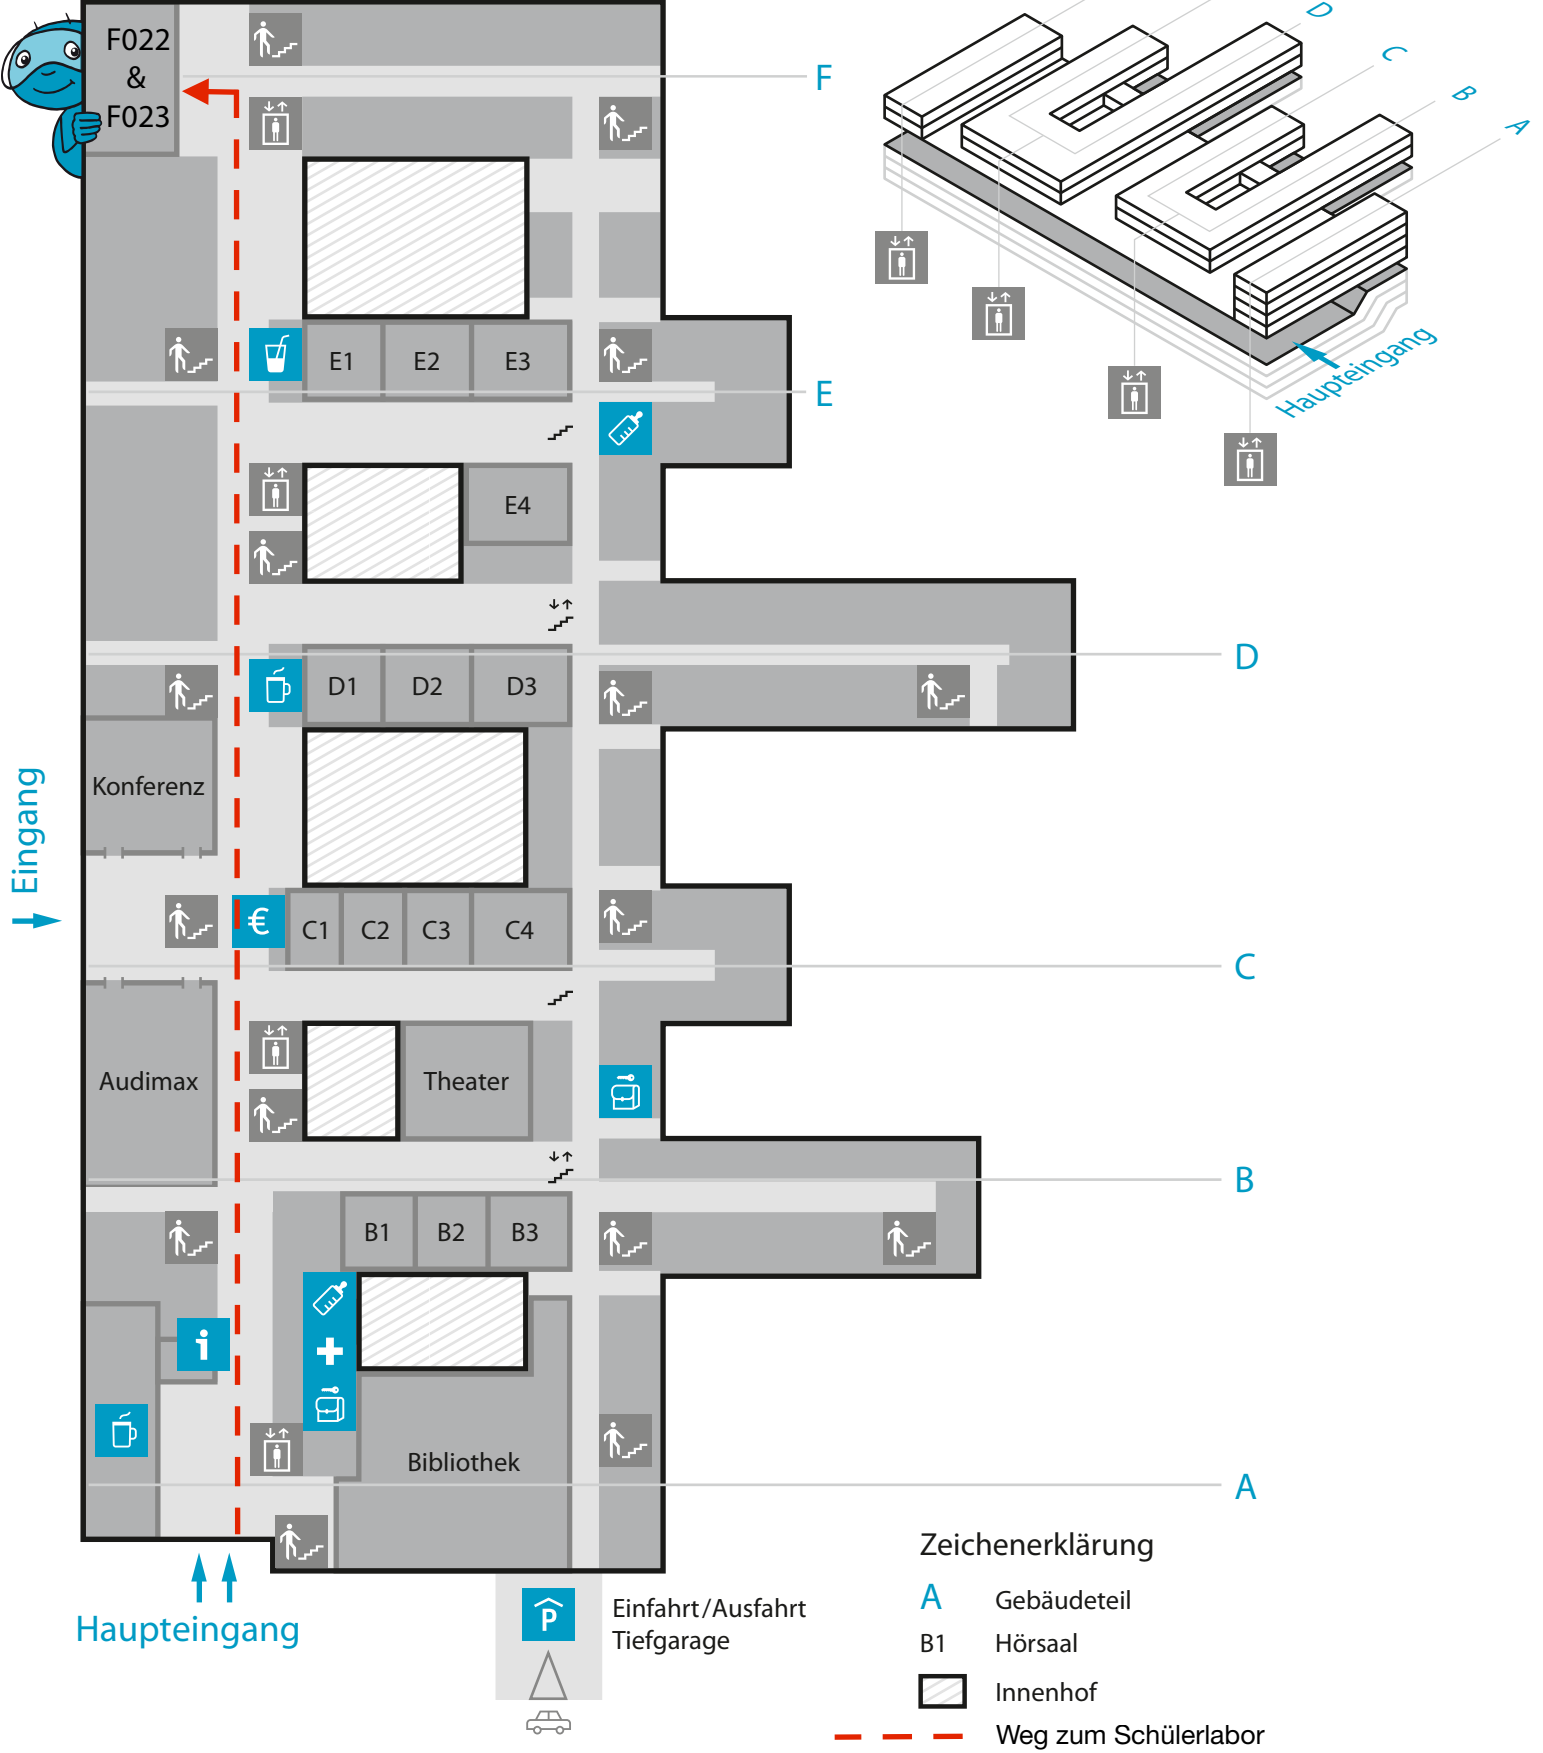

zdi-Schülerinnen-
und Schülerlabor
experiMINT

Eingang
↓

Haupteingang
↑↑

Einfahrt/Ausfahrt Tiefgarage

Zeichenerklärung

- A** Gebäudeteil
- B1** Hörsaal
- Innenhof
- Weg zum Schülerlabor