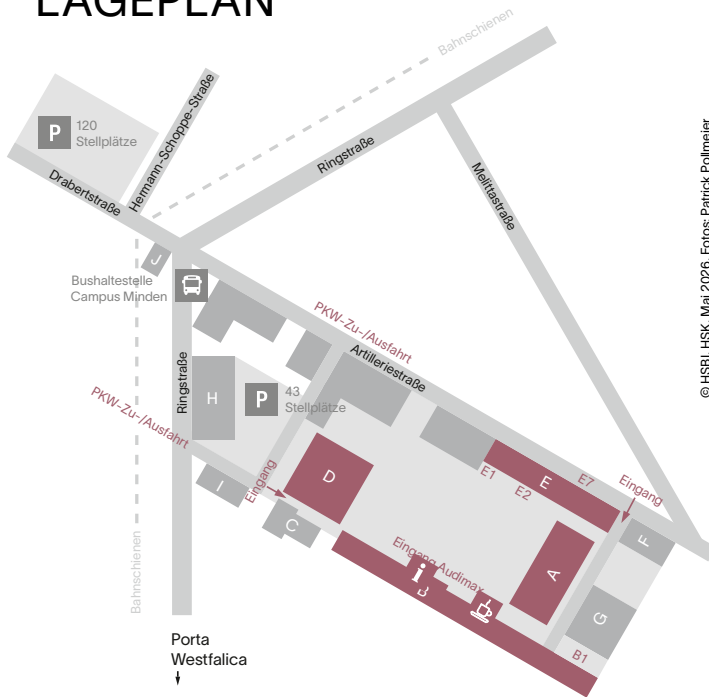

LAGEPLAN

© HSBi, HSK, Mai 2026, Fotos: Patrick Polmeier

Zeichenerklärung

- A** Hauptgebäude
Seminarräume und Büros
- B** Hörsaalgebäude
Eingang Audimax
- B1** Labor für Wasserbau
- D** Neubau
Bibliothek, Mensa,
Labore für Elektrotechnik,
Maschinenbau, Wirtschafts-
ingenieurwesen und
Informatik
- E** Labore und Werkstätten
- E1** Labor für Baustoffprüfung
- E2** Labor für Bodenmechanik
- E7** Modellbauwerkstatt
- i** **Infopoint**
Für Fragen zu den
Programmpunkten und
Start der Laborführungen
sind Sie hier richtig.
- 🍷** **Gastronomie**
Hier können Sie Getränke,
Waffeln sowie Grillgut
erwerben und mit unseren
Studierenden ins Gespräch
kommen!

 Folgt uns auf Instagram
@campusmindenstudies_hsbil

Hochschule Bielefeld
Campus Minden
Artilleriestraße 9
32427 Minden

hsbi.de/minden

HS'BI

Hochschule
Bielefeld
University of
Applied Sciences
and Arts

Fachbereich
Campus Minden

20.5. Infotag Campus Minden

Programm 16–18 Uhr

HERZLICH WILLKOMMEN!

Begrüßung durch den Dekan 16:00– Raum B 60
Prof. Dr.-Ing. Sven Battermann 16:20 Uhr Audimax

VORSTELLUNG DER BACHELORSTUDIENGÄNGE

Architektur	16:30 – 16:50 Uhr	Raum B 70
Bauingenieurwesen	16:30 – 16:50 Uhr	Raum B 60
Projektmanagement Bau	16:30 – 16:50 Uhr	Raum A 210
Informatik	16:30 – 16:50 Uhr	Raum B 50
Elektrotechnik praxisintegriert	16:30 – 16:50 Uhr	Raum A 170
Maschinenbau praxisintegriert	16:30 – 16:50 Uhr	Raum A 030/040
Wirtschaftsingenieurwesen praxisintegriert	16:30 – 16:50 Uhr	Raum A 020

Veranstaltungsreihe:
Last Minute ins Studium