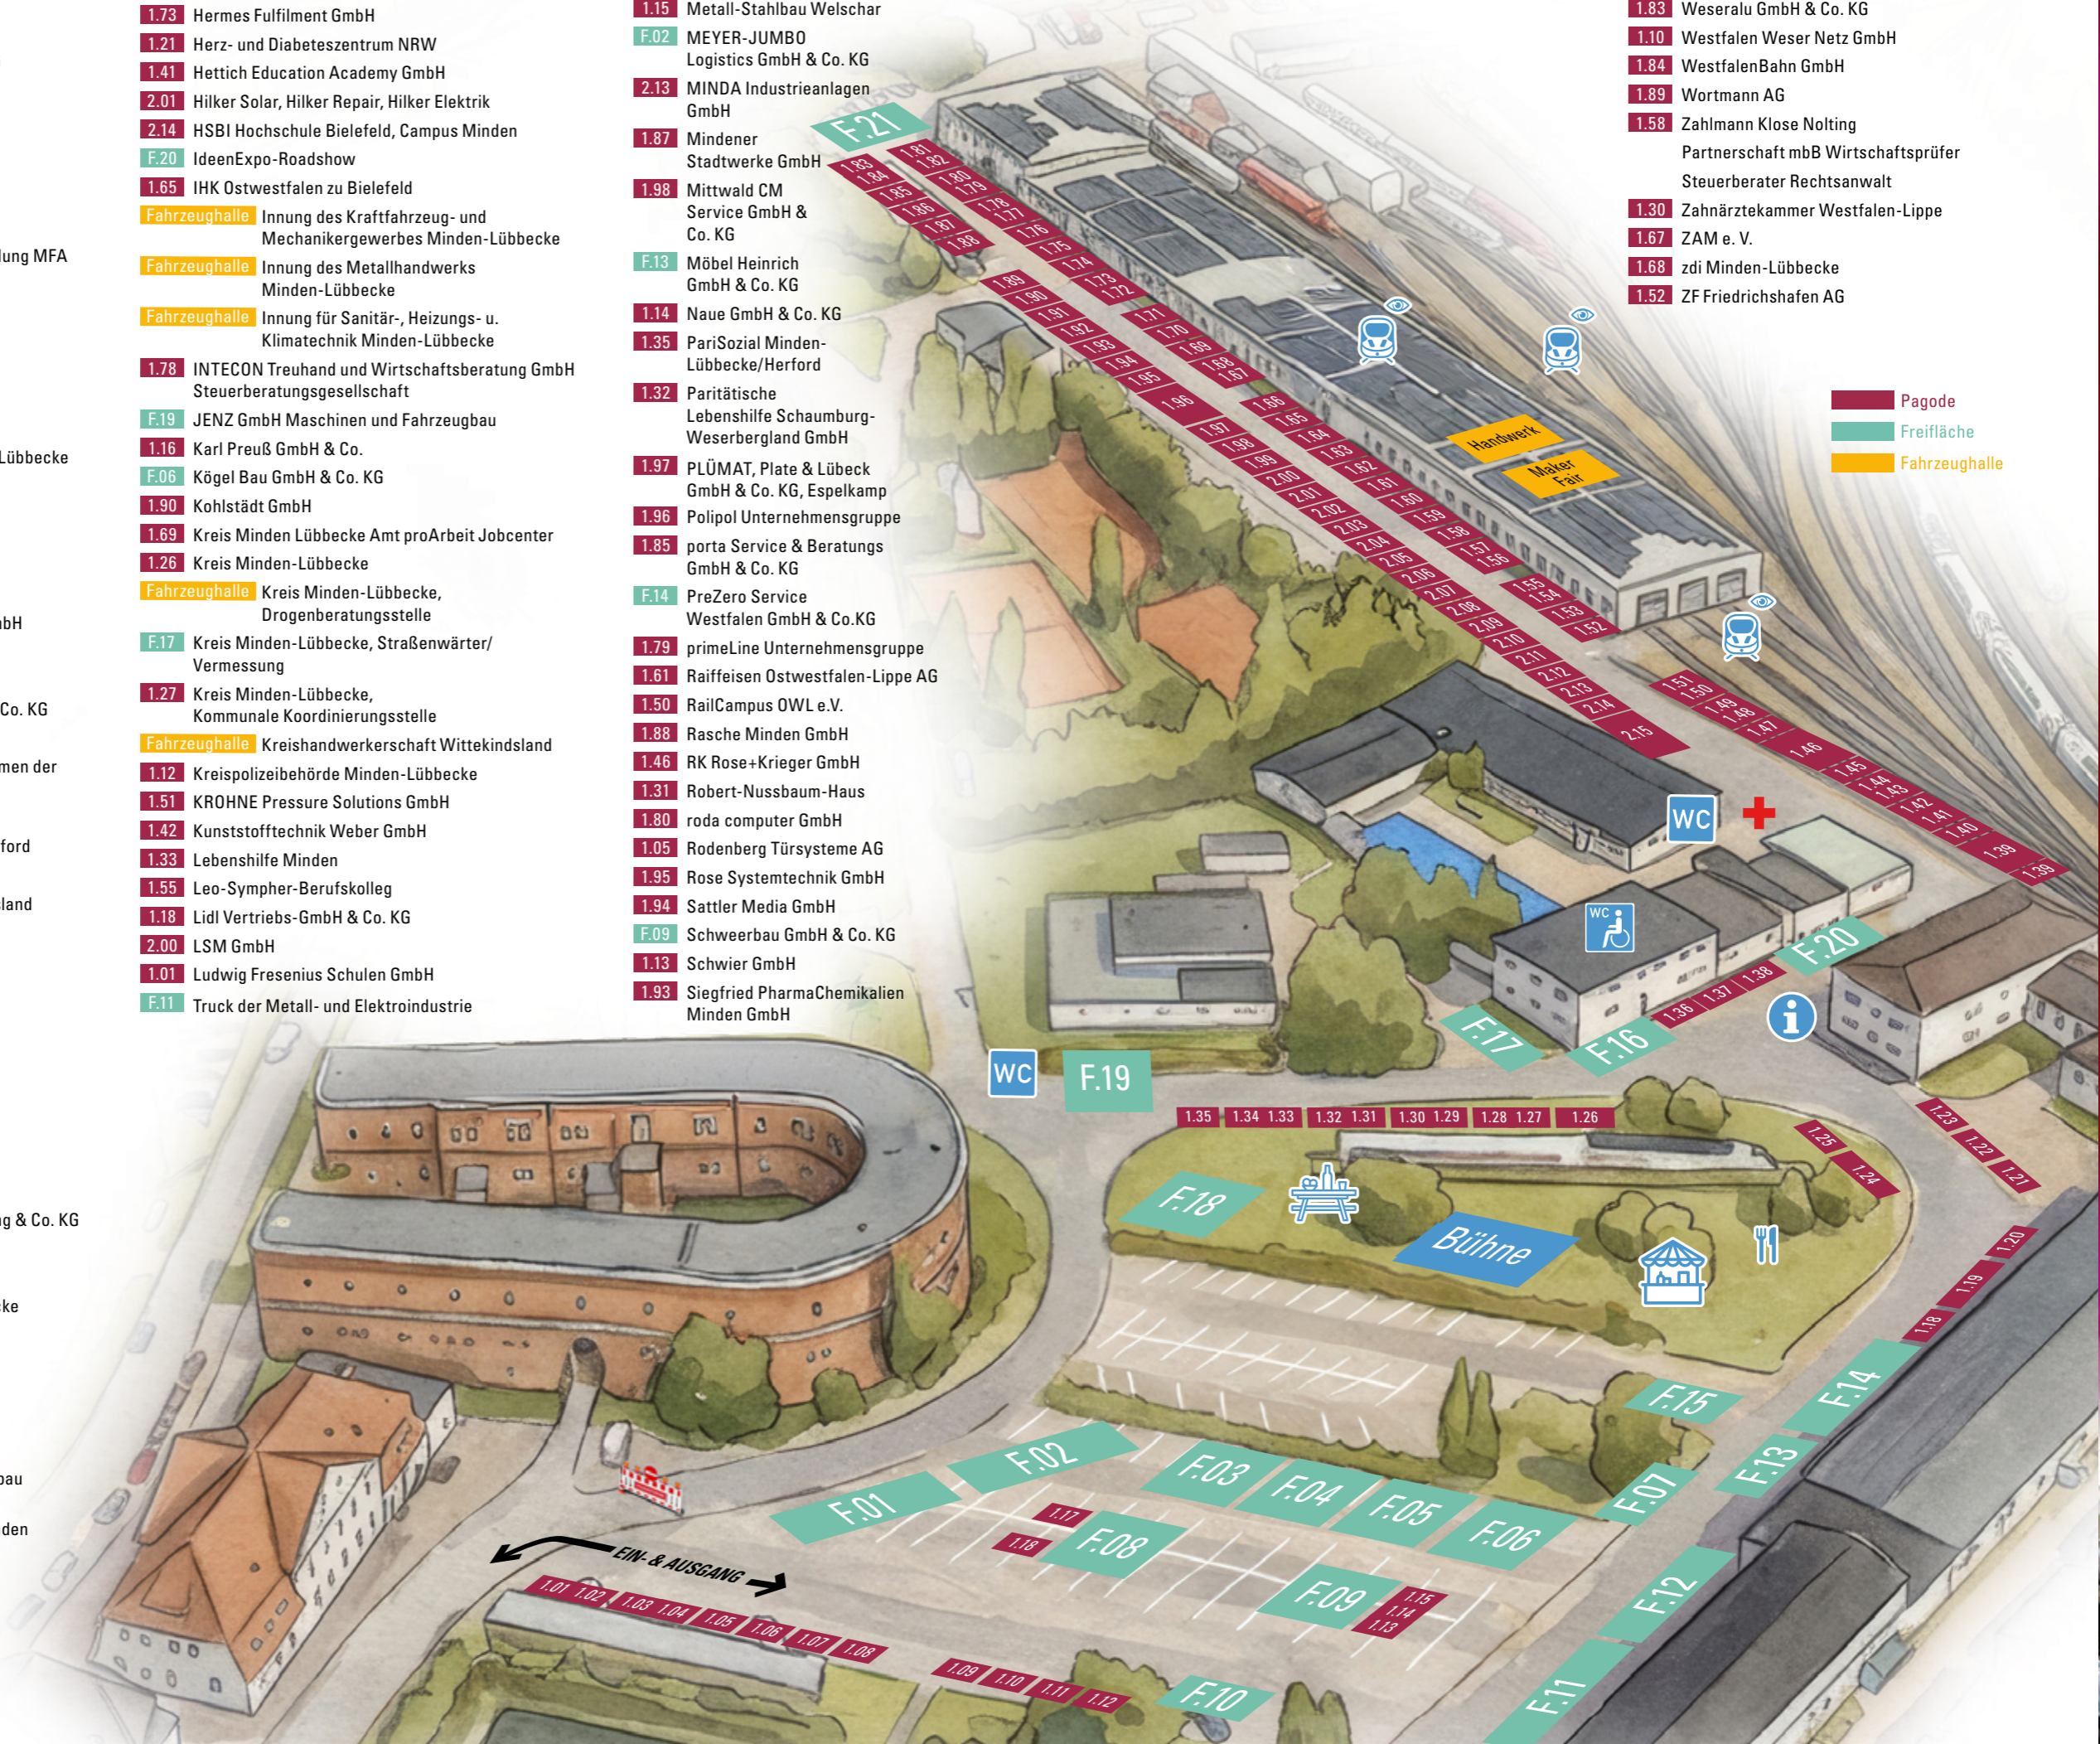

- 1.20 GROHE
- 1.66 GuS glass + safety GmbH & Co. KG
- 1.37 Hagemeyer Retail GmbH & Co. KG
- 2.03 Handwerkskammer Ostwestfalen-Lippe zu Bielefeld
- 2.02 HARTING Technologiegruppe
- F.16 Hauptzollamt Bielefeld
- 1.72 Helmerding hiw Maschinen GmbH
- 1.73 Hermes Fulfilment GmbH
- 1.21 Herz- und Diabeteszentrum NRW
- 1.41 Hettich Education Academy GmbH
- 2.01 Hilker Solar, Hilker Repair, Hilker Elektrik
- 2.14 HSBI Hochschule Bielefeld, Campus Minden
- F.20 IdeenExpo-Roadshow
- 1.65 IHK Ostwestfalen zu Bielefeld
- Fahrzeughalle Innung des Kraftfahrzeug- und  
Mechanikergewerbes Minden-Lübbecke
- Fahrzeughalle Innung des Metallhandwerks  
Minden-Lübbecke
- Fahrzeughalle Innung für Sanitär-, Heizungs- u.  
Klimatechnik Minden-Lübbecke
- 1.78 INTECON Treuhand und Wirtschaftsberatung GmbH  
Steuerberatungsgesellschaft
- F.19 JENZ GmbH Maschinen und Fahrzeugbau
- 1.16 Karl Preuß GmbH & Co.
- F.06 Kögel Bau GmbH & Co. KG
- 1.90 Kohlstädt GmbH
- 1.69 Kreis Minden Lübbecke Amt proArbeit Jobcenter
- 1.26 Kreis Minden-Lübbecke
- Fahrzeughalle Kreis Minden-Lübbecke,  
Drogenberatungsstelle
- F.17 Kreis Minden-Lübbecke, Straßenwärter/  
Vermessung
- 1.27 Kreis Minden-Lübbecke,  
Kommunale Koordinierungsstelle
- Fahrzeughalle Kreishandwerkerschaft Wittekindsland
- 1.12 Kreispolizeibehörde Minden-Lübbecke
- 1.51 KROHNE Pressure Solutions GmbH
- 1.42 Kunststofftechnik Weber GmbH
- 1.33 Lebenshilfe Minden
- 1.55 Leo-Symphor-Berufskolleg
- 1.18 Lidl Vertriebs-GmbH & Co. KG
- 2.00 LSM GmbH
- 1.01 Ludwig Fresenius Schulen GmbH
- F.11 Truck der Metall- und Elektroindustrie

- Pagode
- Freifläche
- Fahrzeughalle